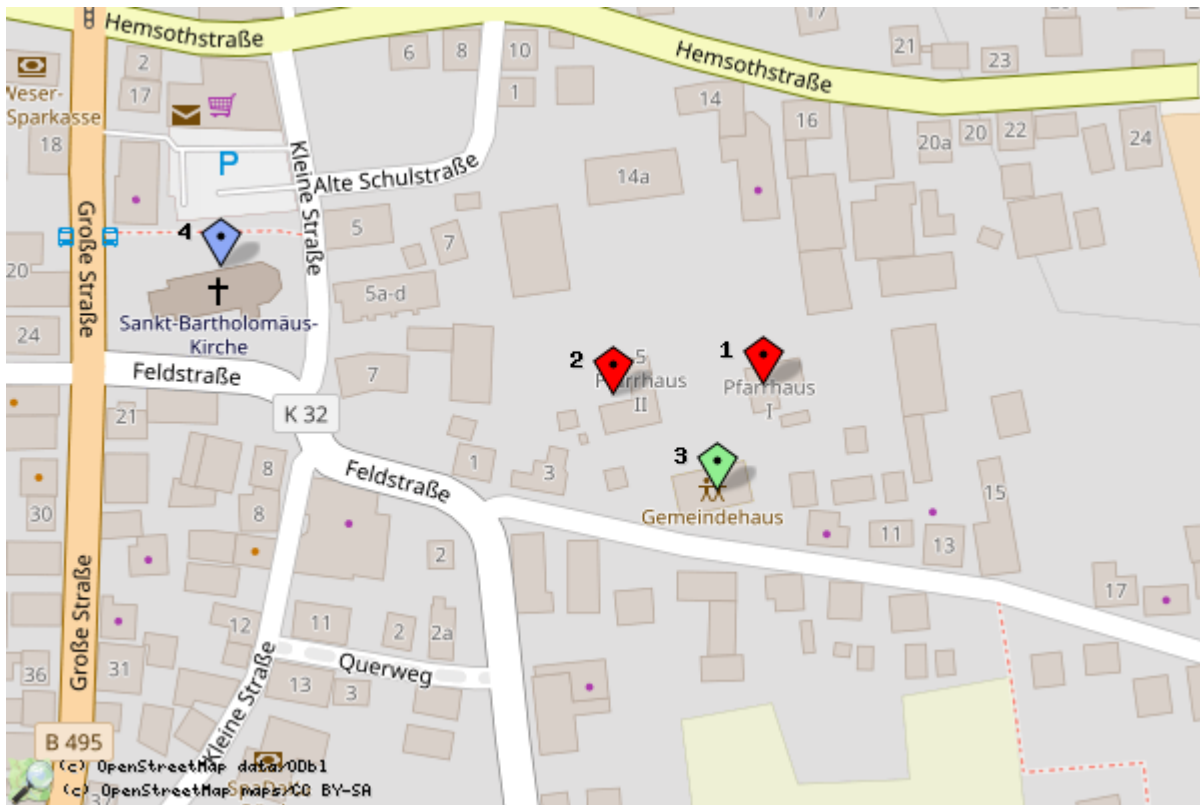

**Pastor Peter Seydell** Feldstraße 5

21769 Lamstedt

Telefon (0 47 73) 5 45; Mobil: 0177-44 131 46 & „signal“-App. 

---

Zum Südbezirk gehören die Ortschaften Nindorf, Hollen, Abbenseth, Langeln, Armstorf, Dornsode und Langenmoor. Aus Lamstedt gehören der Bereich Bremervörder Straße und das Gebiet zwischen Oberenden und Auf den Schmaläckern dazu.

Zum Nordbezirk gehören die Ortschaften Heeßel, Wohlenbeck, Hackemühlen, Rahden, Ihlbeck, Mittelstenahe, Nordahn, Varrel, Stinstedt, Moorausmoor und Neubachenbruch. In Lamstedt alle Bereiche **außer** der Bremervörder Straße und dem Gebiet zwischen Oberenden und „Auf den Schmaläckern“.

## Lage von Pfarrhäusern und Gemeindehaus

Points of Interest

id	symbol	latitude	longitude	description
1		53.635138°	9.099708°	Pfarrhaus I
2		53.635106°	9.098906°	Pfarrhaus II
3		53.63480°	9.09946°	Gemeindehaus
4		53.635510°	9.096806°	Kirche